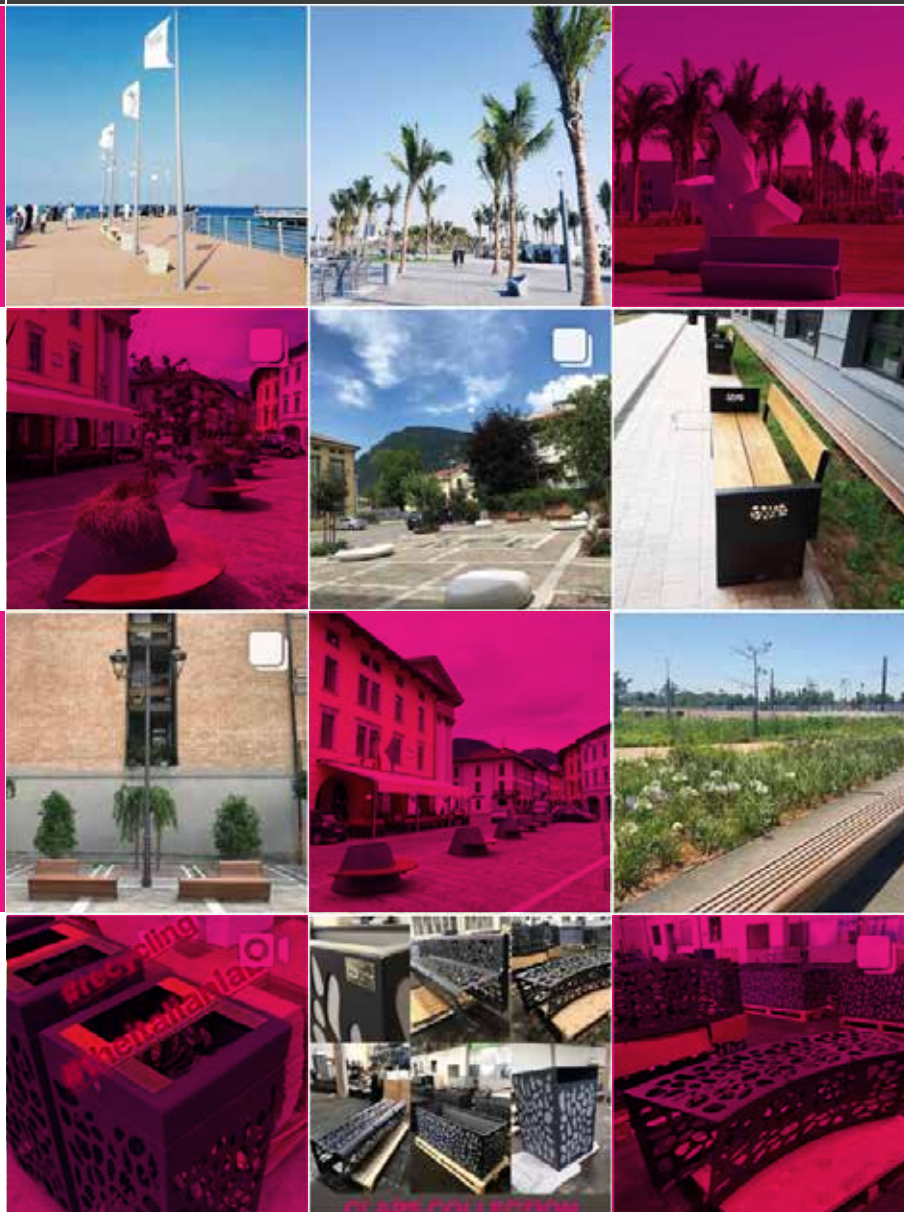

Segui tutti i nostri progetti
sulla pagina Instagram
THE ITALIAN LAB

Instagram

#theitalianlab