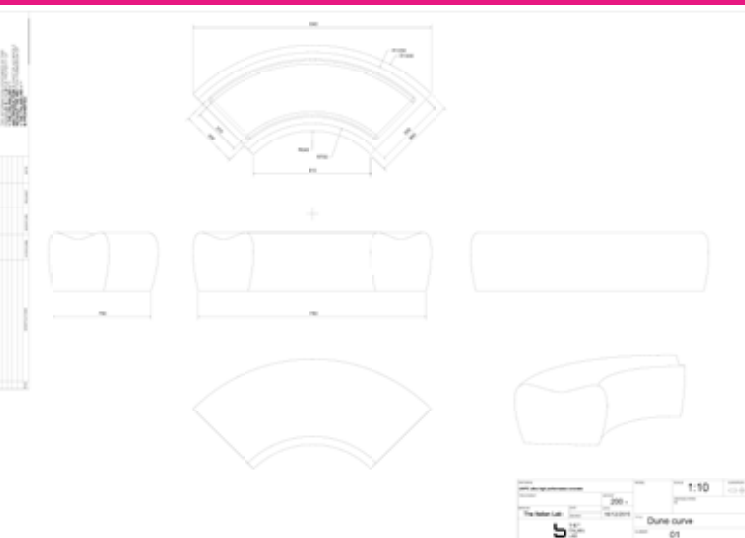

IL PRODOTTO THE PRODUCT

DUNE

Con linee sinuose che richiamano il panorama delle dune del deserto, gli elementi DUNE, uno diritto l'altro curvo, sono ottimali per la realizzazione di diverse composizioni. Realizzati in UHPC sono disponibili in diverse colorazioni, colori dati dall'inserimento di ossidi pigmentati nell'impasto. La superficie delle sedute è liscia e trattata con una resina trasparente antimacchia, che facilita la pulizia e riduce la manutenzione.