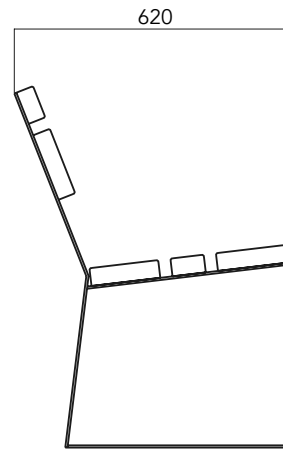

CODE A: UL-PNC-075 CODE B: UL-PNC-076

Panchine

Sedia EASY EVO

 THE[®]
ITALIAN
LAB

A

B

Dimensioni e Peso:

A) L 600, P 620, H 810 mm, Peso: 23.1 Kg

B) L 600, P 620, H 810 mm, Peso: 36.4 Kg

La sedia EASY è realizzata in lamiera di acciaio sp. 60/10 successivamente zincata e verniciata a polveri PP.

La seduta è realizzata con nr. 3 doghe: nr. 2 dim. 170x40x600 mm, nr. 1 dim. 75x40x600 mm, lo schienale con nr 2, doghe: nr. 1 dim. 170x40x600 mm, nr. 1 dim. 75x40x600, in legno esotico trattato con vernici a base d'acqua idrorepellente.

Alla base delle zampe sono previsti nr. 4 fori diam. 8,5 mm per il fissaggio al suolo tramite appositi tasselli (non forniti).

Optional: braccioli .

A

B