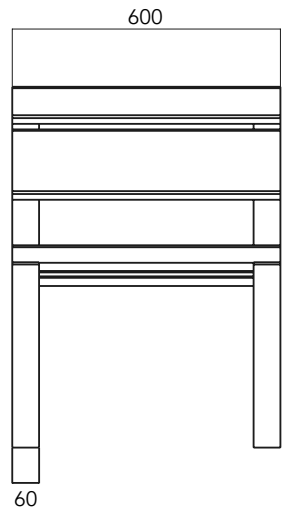

CODE A: UL-PNC-075 CODE B: UL-PNC-076

Panchine

Sedia EASY EVO

 THE[®]
ITALIAN
LAB

A

B

Dimensioni e Peso:

A) L 600, P 620, H 810 mm, Peso: 23.1 Kg

B) L 600, P 620, H 810 mm, Peso: 36.4 Kg

La sedia EASY è realizzata in lamiera di acciaio sp. 60/10 successivamente zincata e verniciata a polveri PP.

La seduta è realizzata con nr. 3 doghe: nr. 2 dim. 170x40x600 mm, nr. 1 dim. 75x40x600 mm, lo schienale con nr 2, doghe: nr. 1 dim. 170x40x600 mm, nr. 1 dim. 75x40x600, in legno esotico trattato con vernici a base d'acqua idrorepellente.

Alla base delle zampe sono previsti nr. 4 fori diam. 8,5 mm per il fissaggio al suolo tramite appositi tasselli (non forniti).

Optional: braccioli .

A

B