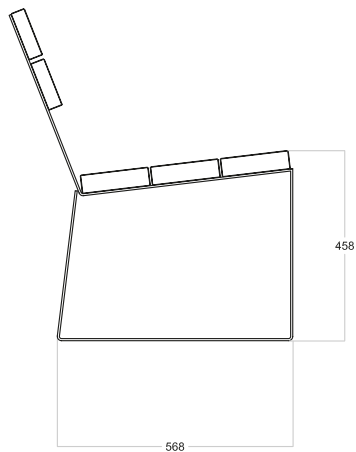

CODE A: UL-PNC-075-PR CODE B: UL-PNC-076-PR

Panchine

Sedia EASY EVO
RECY

 THE[®]
ITALIAN
LAB

A

B

Dimensioni e Peso:

A) L 600, P 620, H 810 mm, Peso: 23.1 Kg

B) L 600, P 620, H 810 mm, Peso: 36.4 Kg

La sedia EASY è realizzata in lamiera di acciaio sp. 60/10 successivamente zincata e verniciata a polveri PP.

La seduta è realizzata con nr. 3 doghe in plastica riciclata, lo schienale con nr. 2 doghe in plastica riciclata.

Alla base delle zampe sono previsti nr. 4 fori diam. 10 mm per il fissaggio al suolo tramite appositi tasselli (non forniti).

Optional: braccioli.

A

B