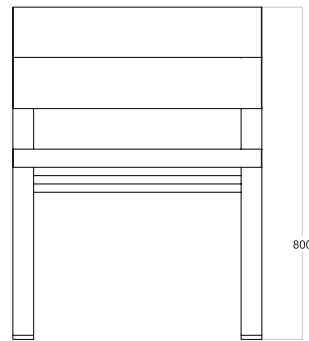

CODE A: UL-PNC-075-PR CODE B: UL-PNC-076-PR

Panchine

Sedia EASY EVO
RECY

 THE[®]
ITALIAN
LAB

A

B

Dimensioni e Peso:

A) L 600, P 620, H 810 mm, Peso: 23.1 Kg

B) L 600, P 620, H 810 mm, Peso: 36.4 Kg

La sedia EASY è realizzata in lamiera di acciaio sp. 60/10 successivamente zincata e verniciata a polveri PP.

La seduta è realizzata con nr. 3 doghe in plastica riciclata, lo schienale con nr. 2 doghe in plastica riciclata.

Alla base delle zampe sono previsti nr. 4 fori diam. 10 mm per il fissaggio al suolo tramite appositi tasselli (non forniti).

Optional: braccioli.

A

B