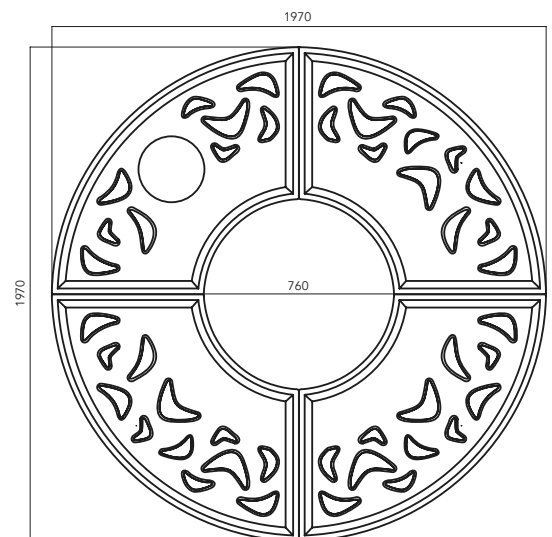

CODE: SQUARE UL-SLP-111 ROUND UL-SLP-112

Grilles d'arbres

JJ

5 THE[®]
ITALIAN
LAB

Dimensions:

SQUARE: 1970 x 1970 mm, trou 760 mm

ROUND: D 1970 mm, trou 760 mm

Les grilles d'arbres JJ sont constituées de béton à haute performance (UHPC).

Finition: lisse comme un coffrage.

Le produit est traité avec des résines résistantes aux taches.

Couleurs: blanc, gris clair, gris foncé.

SQUARE

ROUND