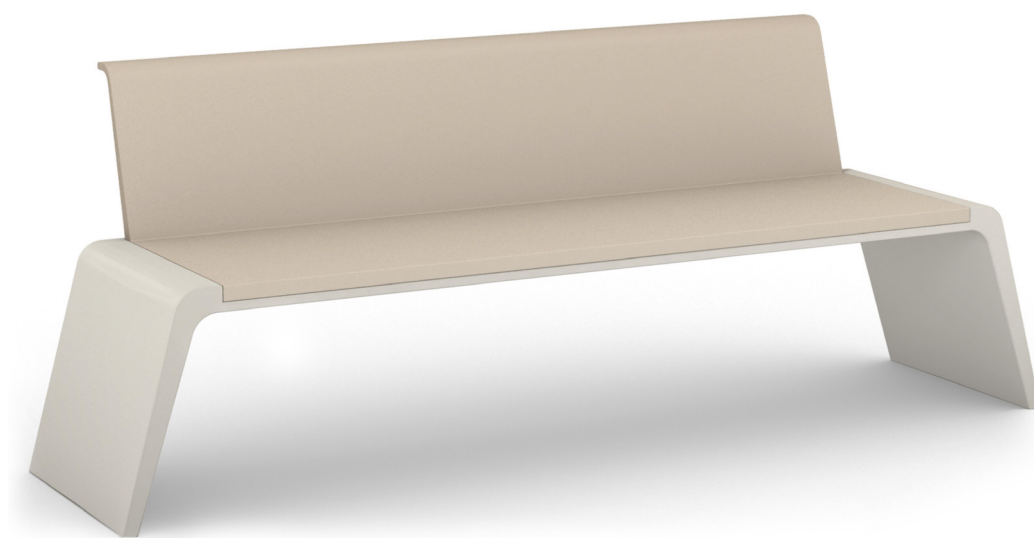

# Bancs

LEATHER banc

 THE<sup>®</sup>  
ITALIAN  
LAB

**Dimensions:**

L 2000, P 615, H siège 430 mm, H tot. 760 mm

Le BANC LEATHER est réalisé en UHPC (ULTRA HIGH PERFORMANCE CONCRETE) armé.

L'assise et le dossier ont un effet de cuir texturé, la structure est lisse ou sablée.

La fixation au sol se fait avec des chevilles ou dans le sol avec des plaques spéciales en acier inoxydable.

Disponible en différentes couleurs.