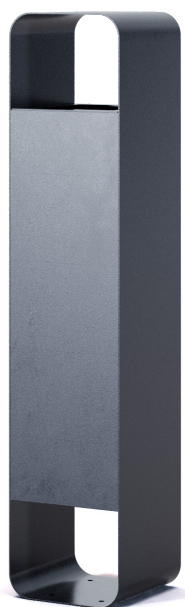

CODE: UL-CST-024S CODE: UL-CST-024SW

Corbeilles

PLAZA S

 THE
ITALIAN
LAB

CODE: UL-CST-024S

CODE: UL-CST-024SW

Dimensions: 260x260, H 1200mm

Capacité: 75 L

La structure du poubelle PLAZA est réalisé en tôle d'acier. 50/10, la porte et le dos d'épaisseur 15/10, sont ensuite galvanisés à froid et vernis avec des poudres de PP.

Le porte-sac, en tôle d'acier pré-galvanisé 30/10, est amovible et logé à l'intérieur du poubelle sur des supports en forme de C spéciaux. Le poubelle est fourni avec une serrure avec clé universelle et fermeture à ressort.

La fixation au sol se fait par 4 trous de 10 mm de diamètre au travers de chevilles spéciales (non fournies).

Optionnel:

1. Jeter des cigarettes
2. Porte et dos en panneau de bois Okumè multicouche traité avec des peintures hydrofuges à base d'eau.