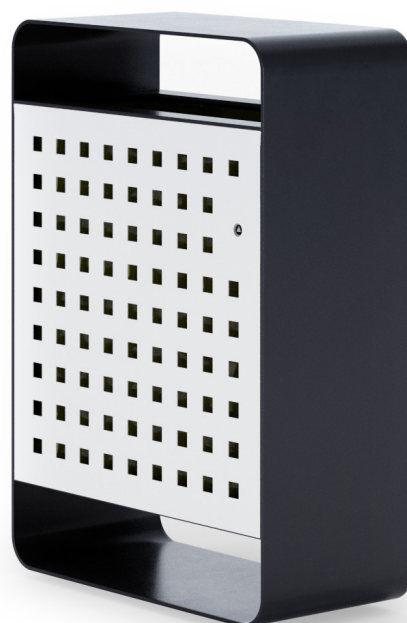

CODE: UL-CST-024

Cestini

PLAZA

 THE[®]
ITALIAN
LAB

Dimensioni: L 600, P 300, H 870mm
Capacità: 75 L

La struttura del cestino PLAZA è realizzata in lamiera d'acciaio di sp. 50/10, la porta e la schiena di sp. 15/10 (rinforzate tramite profili interni a "C") vengono successivamente zincate a freddo e verniciate a polveri PP.

Il reggi sacco, realizzato in lamiera di acciaio pre-zincato sp 30/10, è amovibile e viene alloggiato all'interno del cestino su apposite staffe sagomate a C.

Il cestino è fornito con serratura con chiave universale e chiusura a molla.

Il fissaggio al suolo avviene su 4 fori di Diam. 10 mm tramite appositi tasselli (non forniti).

Optional:

1. Getta sigarette.
2. Porta e schiena con pannello di legno multistrato di Okumè, trattato con vernici ad acqua idrorepellenti