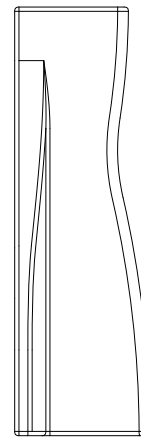

CODE SEA 1 DX: UL-PNC-044 CODE SEA 2 SX: UL-PNC-045

Panchine

Panchina SEA

 THE<sup>®</sup>  
ITALIAN  
LAB

**Dimensioni:**

L 2000, P 630, H seduta 450, H tot 800 mm

**Peso:** 1.627 Kg

La panchina SEA è realizzata con UHPC (ULTRA HIGH PERFORMANCE CONCRETE) ed è rinforzata con un'armatura interna in acciaio.

Disponibile in varie colorazioni.

Seduta SEA DX

Seduta SEA SX