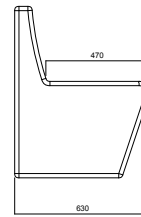

Seduta SEA DX