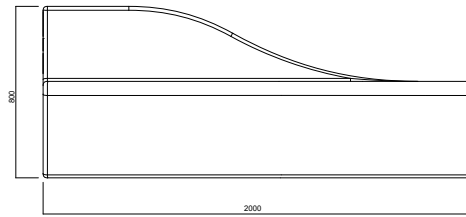

CODE SEA 1 DX: UL-PNC-044 CODE SEA 2 SX: UL-PNC-045

Panchine

Panchina SEA

 THE<sup>®</sup>  
ITALIAN  
LAB

**Dimensioni:**

L 2000, P 630, H seduta 450, H tot 800 mm

**Peso:** 1.627 Kg

La panchina SEA è realizzata con UHPC (ULTRA HIGH PERFORMANCE CONCRETE) ed è rinforzata con un'armatura interna in acciaio.

Disponibile in varie colorazioni.

Seduta SEA DX

Seduta SEA SX