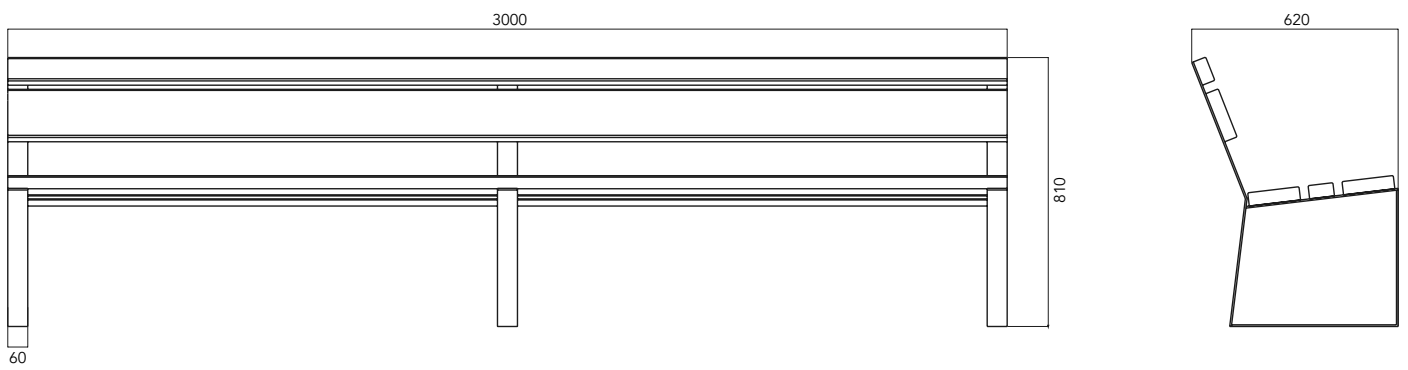

CODE A: UL-PNC-012 CODE B: UL-PNC-012L

Panchine

Panchina EASY EVO

S THE[®]
ITALIAN
LAB

Dimensioni e Peso:

A) L 1750, P620, H 810 mm, Peso: 23.1 Kg

B) L 3000, P620, H 810, Peso: 36.4 Kg

La panchina EASY è realizzata in lamiera di acciaio sp. 60/10 successivamente zincata e verniciata a polveri PP.

La seduta è realizzata con nr. 3 doghe: nr. 2 dim. 155x40x1600 mm, nr. 1 dim. 75x40x1600 mm, lo schienale con nr 2, doghe: nr. 1 dim. 155x40x1600 mm, nr. 1 dim. 75x40x1600 , in legno esotico trattato con vernici a base d'acqua idrorepellente.

Alla base delle zampe sono previsti nr. 4 fori diam. 10 mm per il fissaggio al suolo tramite appositi tasselli (non forniti).

Optional: braccioli .

A

B