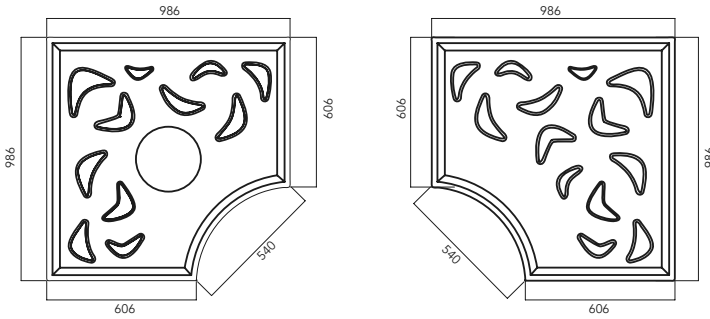

CODE: SQUARE UL-SLP-111 ROUND UL-SLP-112

Salvapiante

JJ

5 THE[®]
ITALIAN
LAB

Dimensioni:

SQUARE: 1970 x 1970 mm, foro 760 mm

ROUND: D 1970 mm, foro 760 mm

Le griglie salva piante JJ sono realizzate in cemento ad alte prestazioni (UHPC).

Finitura: liscia da cassero.

Il prodotto viene trattato con resine antimacchia.

Colori: bianco, grigio chiaro, grigio scuro.

SQUARE

ROUND