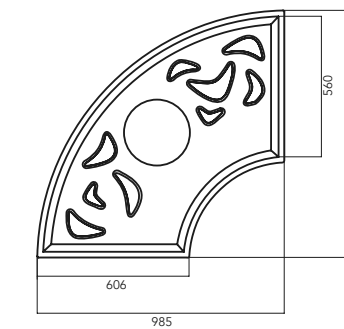

CODE: SQUARE UL-SLP-111 ROUND UL-SLP-112

Salvapiante

JJ

5 THE[®]
ITALIAN
LAB

Dimensioni:

SQUARE: 1970 x 1970 mm, foro 760 mm

ROUND: D 1970 mm, foro 760 mm

Le griglie salva piante JJ sono realizzate in cemento ad alte prestazioni (UHPC).

Finitura: liscia da cassero.

Il prodotto viene trattato con resine antimacchia.

Colori: bianco, grigio chiaro, grigio scuro.

SQUARE

ROUND