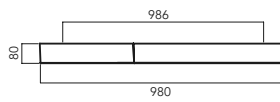

CODE: SQUARE UL-SLP-111 ROUND UL-SLP-112

Salvapiante

JJ

5 THE[®]
ITALIAN
LAB

Dimensioni:

SQUARE: 1970 x 1970 mm, foro 760 mm

ROUND: D 1970 mm, foro 760 mm

Le griglie salva piante JJ sono realizzate in cemento ad alte prestazioni (UHPC).

Finitura: liscia da cassero.

Il prodotto viene trattato con resine antimacchia.

Colori: bianco, grigio chiaro, grigio scuro.

SQUARE

ROUND