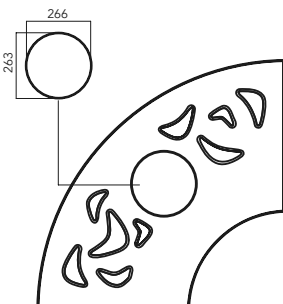

CODE: SQUARE UL-SLP-111 ROUND UL-SLP-112

Salvapiante

JJ

5 THE[®]
ITALIAN
LAB

Dimensioni:

SQUARE: 1970 x 1970 mm, foro 760 mm

ROUND: D 1970 mm, foro 760 mm

Le griglie salva piante JJ sono realizzate in cemento ad alte prestazioni (UHPC).

Finitura: liscia da cassero.

Il prodotto viene trattato con resine antimacchia.

Colori: bianco, grigio chiaro, grigio scuro.

SQUARE

ROUND