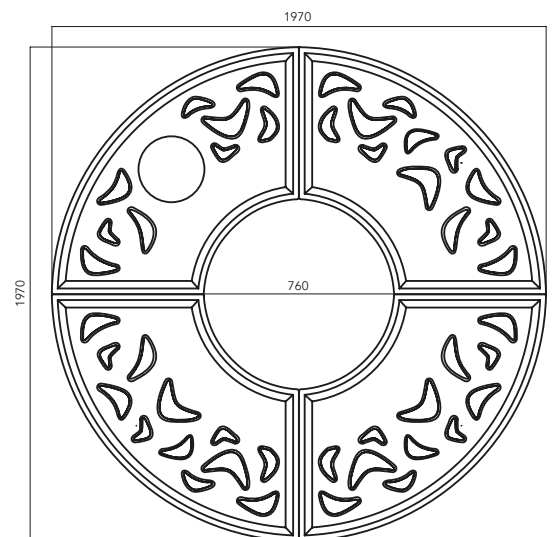

CODE: SQUARE UL-SLP-111 ROUND UL-SLP-112

Salvapiante

JJ

5 THE[®]
ITALIAN
LAB

Dimensioni:

SQUARE: 1970 x 1970 mm, foro 760 mm

ROUND: D 1970 mm, foro 760 mm

Le griglie salva piante JJ sono realizzate in cemento ad alte prestazioni (UHPC).

Finitura: liscia da cassero.

Il prodotto viene trattato con resine antimacchia.

Colori: bianco, grigio chiaro, grigio scuro.

SQUARE

ROUND