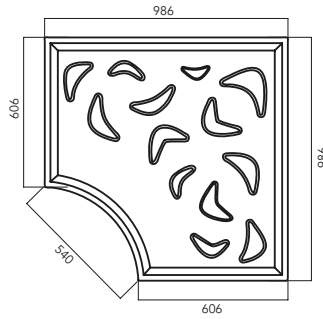

CODE: SQUARE UL-SLP-111 ROUND UL-SLP-112

Salvapiante

JJ

5 THE[®]
ITALIAN
LAB

Dimensioni:

SQUARE: 1970 x 1970 mm, foro 760 mm

ROUND: D 1970 mm, foro 760 mm

Le griglie salva piante JJ sono realizzate in cemento ad alte prestazioni (UHPC).

Finitura: liscia da cassero.

Il prodotto viene trattato con resine antimacchia.

Colori: bianco, grigio chiaro, grigio scuro.

SQUARE

ROUND