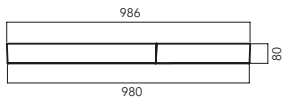

CODE: SQUARE UL-SLP-111 ROUND UL-SLP-112

Salvapiante

JJ

5 THE[®]
ITALIAN
LAB

Dimensioni:

SQUARE: 1970 x 1970 mm, foro 760 mm

ROUND: D 1970 mm, foro 760 mm

Le griglie salva piante JJ sono realizzate in cemento ad alte prestazioni (UHPC).

Finitura: liscia da cassero.

Il prodotto viene trattato con resine antimacchia.

Colori: bianco, grigio chiaro, grigio scuro.

SQUARE

ROUND