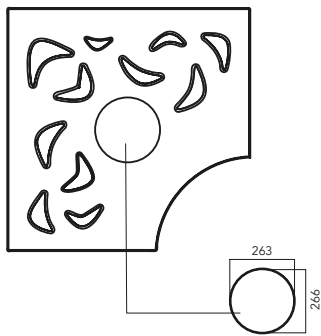

CODE: SQUARE UL-SLP-111 ROUND UL-SLP-112

Salvapiante

JJ

5 THE[®]
ITALIAN
LAB

Dimensioni:

SQUARE: 1970 x 1970 mm, foro 760 mm

ROUND: D 1970 mm, foro 760 mm

Le griglie salva piante JJ sono realizzate in cemento ad alte prestazioni (UHPC).

Finitura: liscia da cassero.

Il prodotto viene trattato con resine antimacchia.

Colori: bianco, grigio chiaro, grigio scuro.

SQUARE

ROUND