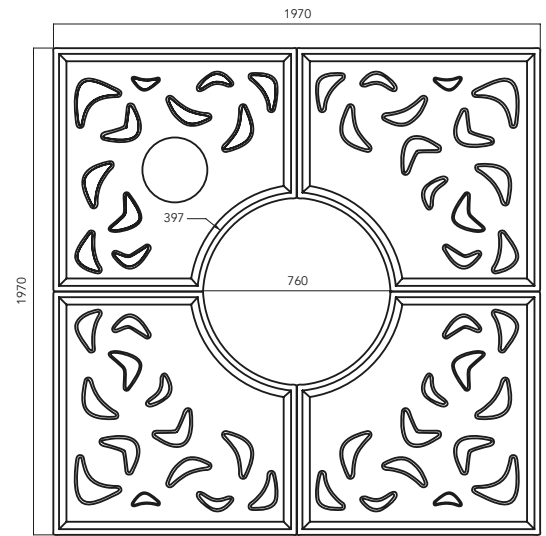

CODE: SQUARE UL-SLP-111 ROUND UL-SLP-112

Salvapiante

JJ

5 THE[®]
ITALIAN
LAB

Dimensioni:

SQUARE: 1970 x 1970 mm, foro 760 mm

ROUND: D 1970 mm, foro 760 mm

Le griglie salva piante JJ sono realizzate in cemento ad alte prestazioni (UHPC).

Finitura: liscia da cassero.

Il prodotto viene trattato con resine antimacchia.

Colori: bianco, grigio chiaro, grigio scuro.

SQUARE

ROUND