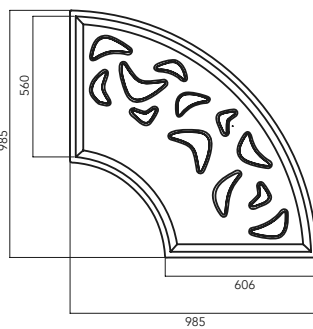

CODE: SQUARE UL-SLP-111 ROUND UL-SLP-112

Salvapiante

JJ

5 THE[®]
ITALIAN
LAB

Dimensioni:

SQUARE: 1970 x 1970 mm, foro 760 mm

ROUND: D 1970 mm, foro 760 mm

Le griglie salva piante JJ sono realizzate in cemento ad alte prestazioni (UHPC).

Finitura: liscia da cassero.

Il prodotto viene trattato con resine antimacchia.

Colori: bianco, grigio chiaro, grigio scuro.

SQUARE

ROUND