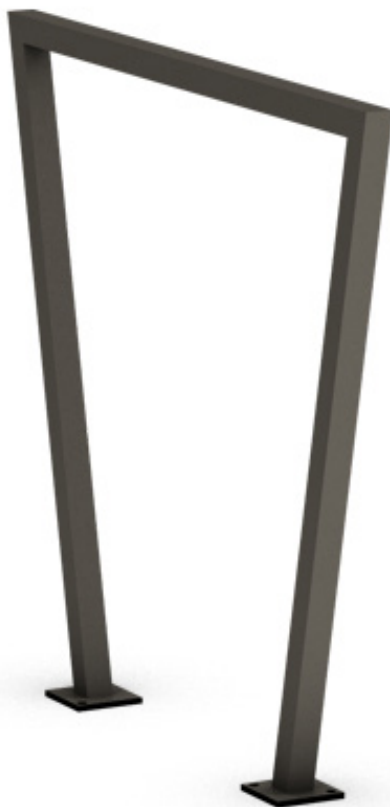

# Porta bici

SQUARE

**5** THE<sup>®</sup>  
ITALIAN  
LAB

**Dimensioni:** L 470/710, H 660 mm

Il porta bici SQUARE è realizzato in tubolare di acciaio a sezione quadra mm 40x40x2, successivamente zincato e verniciato a polveri PP. Il fissaggio al suolo avviene su nr. 2 piastre di sp. 8 mm complete di nr. 2 fori di diam. 10 mm oppure per cementazione con prolungamento sotto suolo di mm 250.